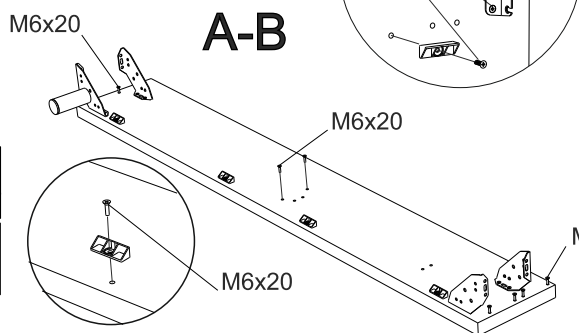

- 8 шт.
- 2 шт.
- 8 шт.
- 3 шт.*
- 11 шт.**
- 1 шт.
- 1 шт.
- 16 шт.
- 44 шт.
- 4 шт.
- 4 шт.
- 1 шт.

* 2 - при ширине 80, 90, 4 - при ширине 180, 200.
 ** 10 - при ширине 80, 90.

Фурнитура для установки подъемного механизма

Инструкция по сборке кроватей Ансона, Вергато с подъемным механизмом и бельевым ящиком

www.sonum.ru

- Комплект (2шт.)
- Комплект (2шт.)
- 2 шт.
- 4 шт.
- 20 шт.
- 4 шт.
- 4 шт.
- 24 шт.
- 4 шт.
- 12 шт.
- 8 шт.
- 8 шт.
- 2 шт.

1

2

3

4

5

6

Схема установки подпятников