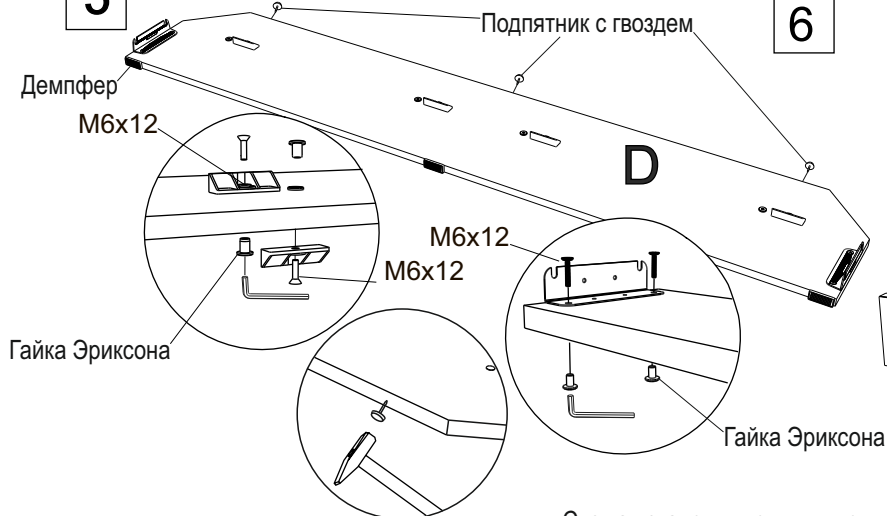

Инструкция по сборке кроватей Ансона, Вергато с подъемным механизмом и бельевым ящиком

www.sonum.ru

- Комплект (2шт.)
- Комплект (2шт.)
- 2 шт.
- 4 шт.
- 20 шт.
- 4 шт.
- 4 шт.
- 24 шт.
- 4 шт.
- 12 шт.
- 8 шт.
- 8 шт.
- 2 шт.

1

2

3

4

5

6

Схема установки подпятников