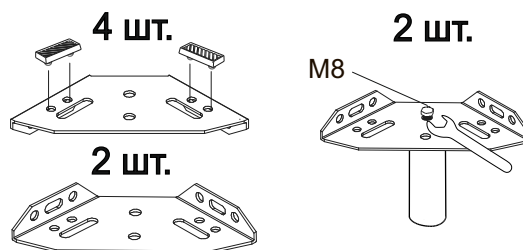

- 8 шт.
- 2 шт.
- 8 шт.
- 3 шт.*
- 11 шт.**
- 1 шт.
- 1 шт.
- 16 шт.
- 44 шт.
- 4 шт.
- 4 шт.
- 1 шт.

* 2 - при ширине 80, 90, 4 - при ширине 180, 200.
 ** 10 - при ширине 80, 90.

Фурнитура для установки подъемного механизма

Инструкция по сборке кроватей Ансона, Вергато с подъемным механизмом и бельевым ящиком

www.sonum.ru

- Комплект (2шт.)
- Комплект (2шт.)
- 2 шт.
- 4 шт.
- 20 шт.
- 4 шт.
- 4 шт.
- 24 шт.
- 4 шт.
- 12 шт.
- 8 шт.
- 8 шт.
- 2 шт.

1

2

3

4

5

6

Схема установки подпятников